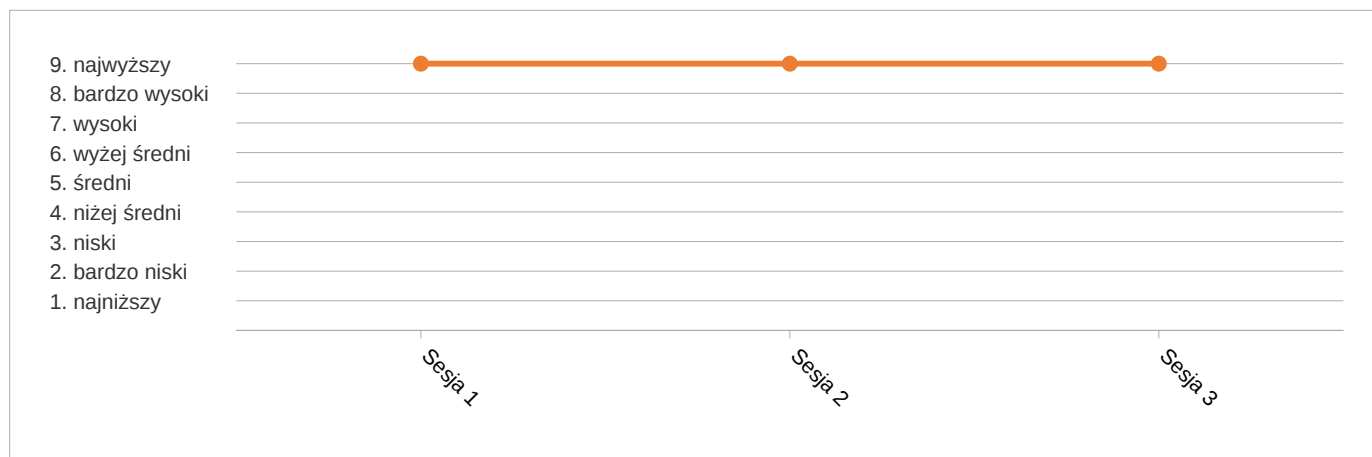

Raport progresywny dla klasy 1c

Wyniki procentowe z poszczególnych testów dla klasy i populacji

Wyniki staninowe z poszczególnych testów dla klasy 1c

Odsetek klas, które uzyskały wynik taki sam lub niższy od wyniku klasy 1c

Nazwa testu	Sesja 1	Sesja 2	Sesja 3
Odsetek klas	99%	99%	99%
Liczba wszystkich klas	6532	5416	4675